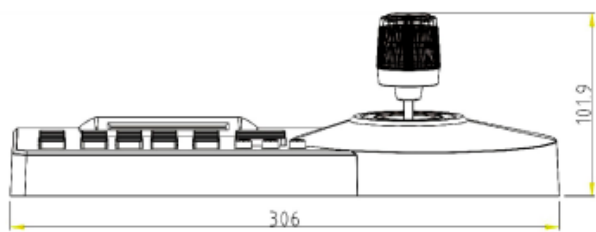

CLAVIER CAMÉRAS PTZ

PROTOCOLES	Pelco-P, Pelco-D, Panasonic, Hikvision...
VITESSE DE TRANSMISSION	1200, 2400, 4800, 9600, 19200
ADRESSE DE CONTRÔLE	Jusqu'à 255 adresses et 128 appareils, adresse de code 0-254
DISTANCE DE TRANSMISSION	1200m (anti-radar)
MODE DE COMMUNICATION	RS485 half duplex
NUMÉRO DE CONNEXION EN CASCADE	Max 16 sous-contrôles, contrôleur ID : 0-15
JOYSTICK	3D
VERROUILLAGE	ON / OFF / Verrouiller
AFFICHAGE LCD	Oui
MODE D'INTERFACE	5 PIN
MENU ET BOUTONS	Anglais
SON D'AVERTISSEMENT	Bip sur les touches on / off
ALIMENTATION	DC 12V/1A
CONSOMMATION ÉLECTRIQUE	6W max
TEMPÉRATURE DE FONCTIONNEMENT	0°C~50°C
DIMENSIONS	Longueur : 306mm / Largeur : 150 mm / Hauteur : 101,9mm
POIDS	1,3 Kg