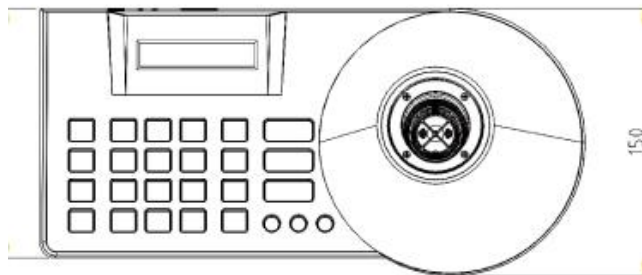

CLAVIER CAMÉRAS PTZ

PROTOCOLES	Pelco-P, Pelco-D, Panasonic, Hikvision...
VITESSE DE TRANSMISSION	1200, 2400, 4800, 9600, 19200
ADRESSE DE CONTRÔLE	Jusqu'à 255 adresses et 128 appareils, adresse de code 0-254
DISTANCE DE TRANSMISSION	1200m (anti-radar)
MODE DE COMMUNICATION	RS485 half duplex
NUMÉRO DE CONNEXION EN CASCADE	Max 16 sous-contrôles, contrôleur ID : 0-15
JOYSTICK	3D
VERROUILLAGE	ON / OFF / Verrouiller
AFFICHAGE LCD	Oui
MODE D'INTERFACE	5 PIN
MENU ET BOUTONS	Anglais
SON D'AVERTISSEMENT	Bip sur les touches on / off
ALIMENTATION	DC 12V/1A
CONSOMMATION ÉLECTRIQUE	6W max
TEMPÉRATURE DE FONCTIONNEMENT	0°C~50°C
DIMENSIONS	Longueur : 306mm / Largeur : 150 mm / Hauteur : 101,9mm
POIDS	1,3 Kg