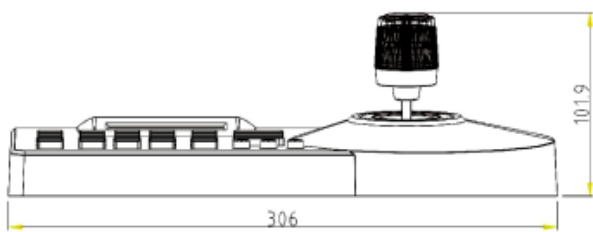

CLAVIER CAMÉRAS PTZ

PROTOCOLES	Pelco-P, Pelco-D, Panasonic, Hikvision...
VITESSE DE TRANSMISSION	1200, 2400, 4800, 9600, 19200
ADRESSE DE CONTRÔLE	Jusqu'à 255 adresses et 128 appareils, adresse de code 0-254
DISTANCE DE TRANSMISSION	1200m (anti-radar)
MODE DE COMMUNICATION	RS485 half duplex
NUMÉRO DE CONNEXION EN CASCADE	Max 16 sous-contrôles, contrôleur ID : 0-15
JOYSTICK	3D
VERROUILLAGE	ON / OFF / Verrouiller
AFFICHAGE LCD	Oui
MODE D'INTERFACE	5 PIN
MENU ET BOUTONS	Anglais
SON D'AVERTISSEMENT	Bip sur les touches on / off
ALIMENTATION	DC 12V/1A
CONSOMMATION ÉLECTRIQUE	6W max
TEMPÉRATURE DE FONCTIONNEMENT	0°C~50°C
DIMENSIONS	Longueur : 306mm / Largeur : 150 mm / Hauteur : 101,9mm
POIDS	1,3 Kg